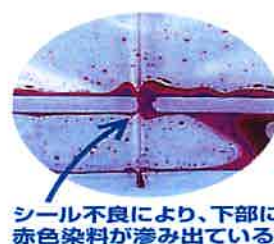

### 検査剤

品番 310 ヒートシールチェッカー

食品容器(ガス袋等梱包容器)のシール検査剤

簡単に出来る染色浸透検査剤

全ての原料に食品添加物を使用!

シール不良により、下部に  
赤色染料が滲み出ている

**NSFについて** NSF(National Sanitation Foundation)とはアメリカの非営利第三機関で、以前USDA(米国農務)の認証プログラムを引き継ぎ、食品加工現場で使用される化学製品の安全登録業務を行っています。

- H1 食品に偶発的に接触する可能性のある箇所に使用できる基準です。食品に直接接触すべきではありませんが、万が一混入しても安全です。
- 3H 食品が付着するのを防ぐ為に、接触する硬い面に使用できる離型剤の基準です。グリルやアイスクリーム、お餅、バターなどの型枠、直接食品に接触する目的で使用します。食用油など食べても問題ないものが使われます